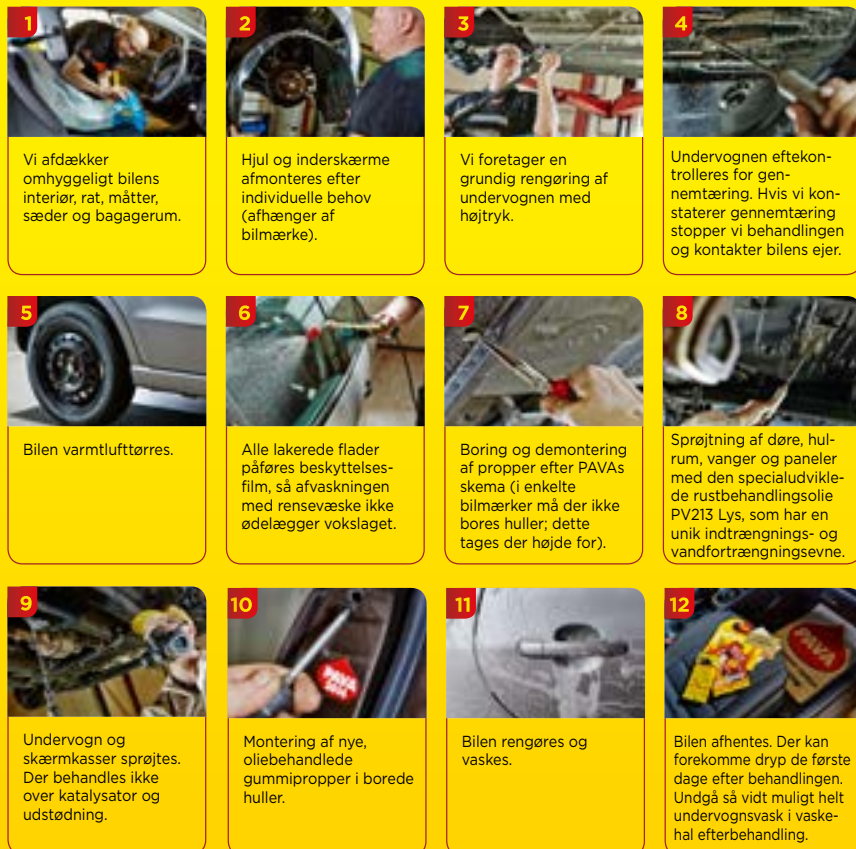

SÅDAN FOREGÅR EN PAVA-BEHANDLING

Vi fører hele PAVA's Bilplejeserie til rengøring og vedligeholdelse af din bil

PERSONBIL 0-24 MÅNEDER:

1. Behandling inden for de første 24 måneder efter første registreringsdato og herefter hvert andet år.